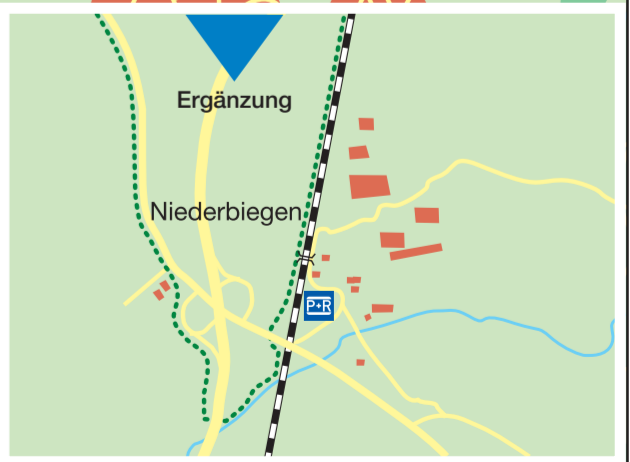

Zeichenerklärung

	Schussenweg
	Wanderroute
	Kapellenweg
	Vogelroute
	Schussen – Kultur- und Naturerlebnis
	SinneMax – Interaktiver Naturerlebnispfad
	Sonnenweg
	Straße/Weg
	Bahnstrecke
	Informations-Tafel
	Parkplatz
	Grill- und Rastplatz
	Aussichtspunkt
	Bademöglichkeit
	Beobachtungskanzel

Fünf Themenwege zwischen Schussen und Seen
 Detaillierte Streckenbeschreibungen mit den Standorten der Informationsstellen und viel Wissenswertes zu den einzelnen Themen erfahren Sie in den Broschüren, die wir für Sie bei den Gemeindeverwaltungen bereit halten.